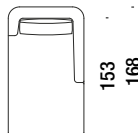

Sofa 240 fiber

Divano 240 fibra

DL4L12

12,9mt. ★24,5m² 2,3m³ 80Kg

240

Left armchair fiber

Poltrona sinistra fibra

DL4L13

7,1mt. ★13,7m² 1m³ 40Kg

100

Right armchair fiber

Poltrona destra fibra

DL4L14

7,1mt. ★13,7m² 1m³ 40Kg

100

Left Chaise Longue fiber

Chaise Longue sinistra fibra

DL4L15

9mt. ★17m² 1,6m³ 65Kg

100

Right Chaise Longue fiber

Chaise Longue destra fibra

DL4L16

9mt. ★17m² 1,6m³ 65Kg

100

Stool fiber

Pouf fibra

DL4L17

3,2mt. ★6m² 0,3m³ 15Kg

92

Sofa 160 goose down

Divano 160 piuma