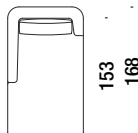

Sofa 240 fiber

Divano 240 fibra

DL4L12

12,9mt. ★24,5m² 2,3m³ 80Kg

240

Left armchair fiber

Poltrona sinistra fibra

DL4L13

7,1mt. ★13,7m² 1m³ 40Kg

100

Right armchair fiber

Poltrona destra fibra

DL4L14

7,1mt. ★13,7m² 1m³ 40Kg

100

Left Chaise Longue fiber

Chaise Longue sinistra fibra

DL4L15

9mt. ★17m² 1,6m³ 65Kg

100

Right Chaise Longue fiber

Chaise Longue destra fibra

DL4L16

9mt. ★17m² 1,6m³ 65Kg